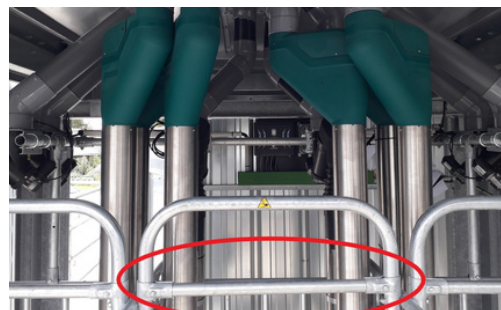

Service info - 004-256-000

-  Set met beschermbuis 1¼" passend in FS frame.
-  Set with protection tube 1¼ fitting in FS frame.
-  Set mit Schutzrohr 1¼" passend für FS-Rahmen.
-  Kit avec tube de protection 1¼" adapté au cadre FS.

Cow friendly

Protects plastic parts from PipeFeeder

Fits on walk-in FeedStation

for different heights

Questions? - Fragen? - Demander? Contact HANSKAMP SERVICE

0031 314 393 797

0031 314 393 797

service@hanskamp.nl