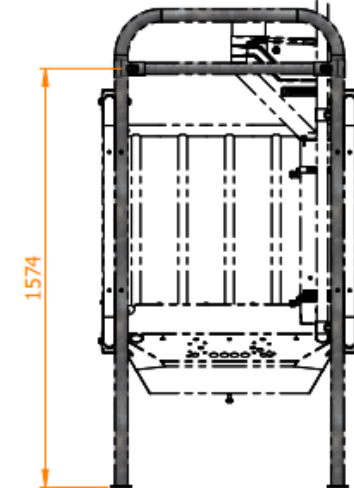

Fits on walk-in FeedStation

for different heights

Questions? - Fragen? - Demander? Contact HANSKAMP SERVICE

0031 314 393 797

0031 314 393 797

service@hanskamp.nl

HANSKAMP

Innovation for dairy farming